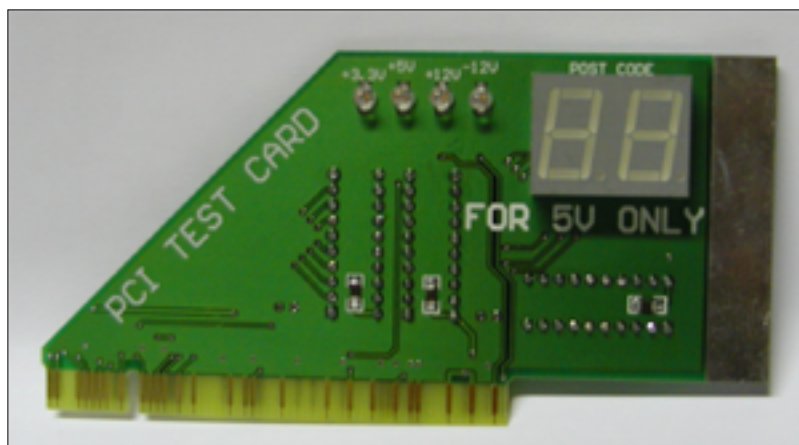

## PCI POST KARTA

**Tato testovací karta Vám umožní zjištění závady v počítači  
i pokud Vám počítač vůbec nenastartuje!!!**

Diagnostika je prostá a rychlá. Po zasunutí karty do volného PCI slotu a zapnutí počítače karta detekuje napětí +3,3V +5V +12V a – 12V. Na displeji karty se zobrazuje číselný kód, identifikující úlohu, která se má právě vykonat, resp. úlohy, na které se počítač při startu zastavil.